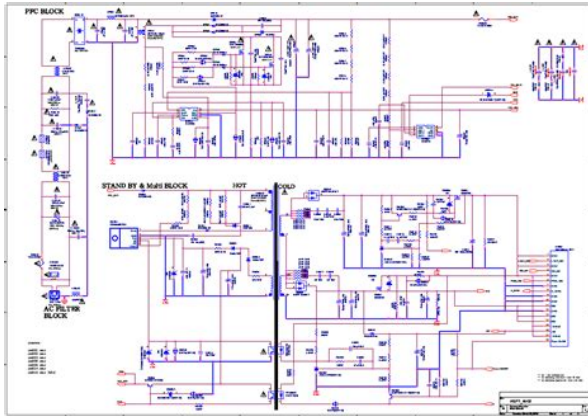

presentation thrown in, but larger offices with heavier photographic workloads might prefer the quality that only an inkjet printer can provide. Find out more about how we test printers. Lets round up some of its best movies. Lets round up Amazons best gems. Here are some of the hidden gems. Here are some of the best Hulu has to offer. We delete comments that violate our policy, which we encourage you to read. Discussion threads can be closed at any time at our discretion. Please check your inbox, and if you can't find it, check your spam folder to make sure it didnt end up there. Please also check your spam folder.

<https://formations.fondationmironroyer.com/en/node/12833>

Nothing herein should be construed as constituting an additional warranty. HP shall not be liable for technical or editorial errors or omissions contained herein. If you do not know whether the outlet is grounded, check with a qualified electrician. Replace damaged cords immediately. Available on You must have performed You must have performed a recommended software See the user guide for more information about To view a Help For information about the number of pages the The installation program will notify you when the USB cable should be connected. The label also contains power rating and regulatory information. The label also contains power rating and regulatory information. Easy Install will complete the installation with default settings. Advanced Install allows you to select custom settings and choose the components that are installed. This software is called a printer driver. Printer drivers provide access to product features, such as printing on customized paper, resizing documents, and inserting watermarks. Depending on the configuration of Windowsbased computers, the installation program for the product software automatically checks the computer for Internet access in order to obtain the latest drivers. To use HP ToolboxFX, perform a Recommended software installation. An installation program for the PPD and other software is provided on the product CDROM. The alert includes information about solving the problem. It should be installed only on the network administrator's computer. This information appears in a Web browser, such as Microsoft Internet Explorer, Netscape Navigator, or Macintosh OS Safari. It is not loaded on a network server. No special software is installed or configured, but you must have a supported Web browser on your computer. This will start a Web browser, such as Safari, which allows the user to access the EWS. The EWS can also be accessed directly by typing the network IP address or DNS name of the product into the Web browser.

<https://philippebucaille.com/images/99-acura-tl-service-manual.pdf>