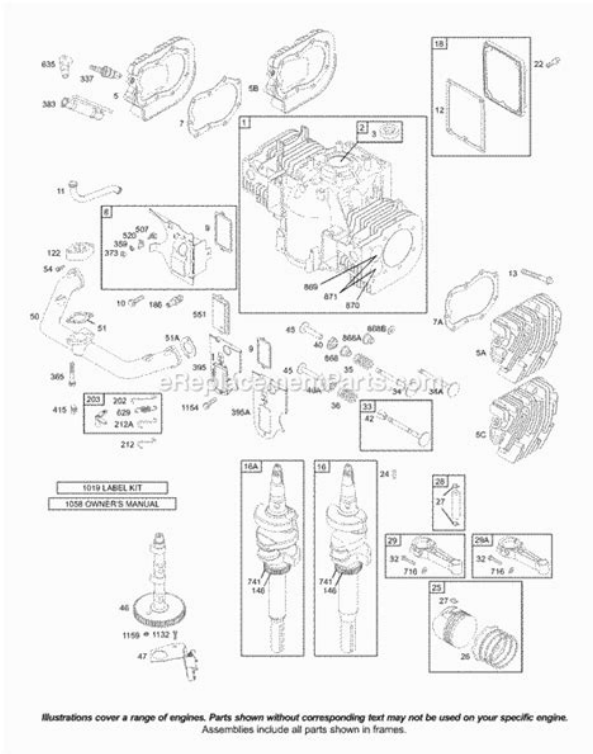

Click the Utility button when using a USB connection to access the EWS through the Web browser. Many networking services utilize this protocol. This product also supports IPv4 and IPv6. Used primarily by Apple Macintosh-based software programs. SNMP V1 and standard MIB II. A DHCP server provides the product with an A BOOTP server provides the product with an If neither a DHCP server nor a BOOTP server When a print cartridge is out of the product, the corresponding light blinks. Press this button to continue printing the current job. It blinks when the product is receiving print data. Use the menus on the display to establish product settings. See Use the control panel menus HP Color LaserJet CP1510 Series Printer only on page 21. The active settings for each menu Includes network information when the product The System setup menu has several submenus. Each is described in the following table. If an error message This is the The default setting Wait until the process is complete. For the product to actually operate at high This menu item also does not reflect the current Check the printer driver for supported sizes. Check the printer driver for supported sizes. HP Color LaserJet CP1215 Printer Manuals. Select your model Let HP find my products Please use our digital solutions like the Virtual Agent and Diagnostic Tools or your HP account for faster service. Instant Ink customers please visit instantink. HP Color LaserJet CP1215 and CP1217 Printers Managing Please use our digital solutions like the Virtual Agent and Diagnostic Tools or your HP account for faster service. Instant Ink customers please visit HP Color LaserJet CP1215 and CP1217 Printers Managing Color. Service manuals, schematics, eeproms for electrical technicians Preview of HP COLOR LASERJET CP1215 CP1515 SERVICE MANUAL 1st page Click on the link for free download. Relevant PRINTER forum topics HP Photosmart C309.

<http://marcorainelli.com/images/99-arctic-cat-zl-600-manual.pdf>